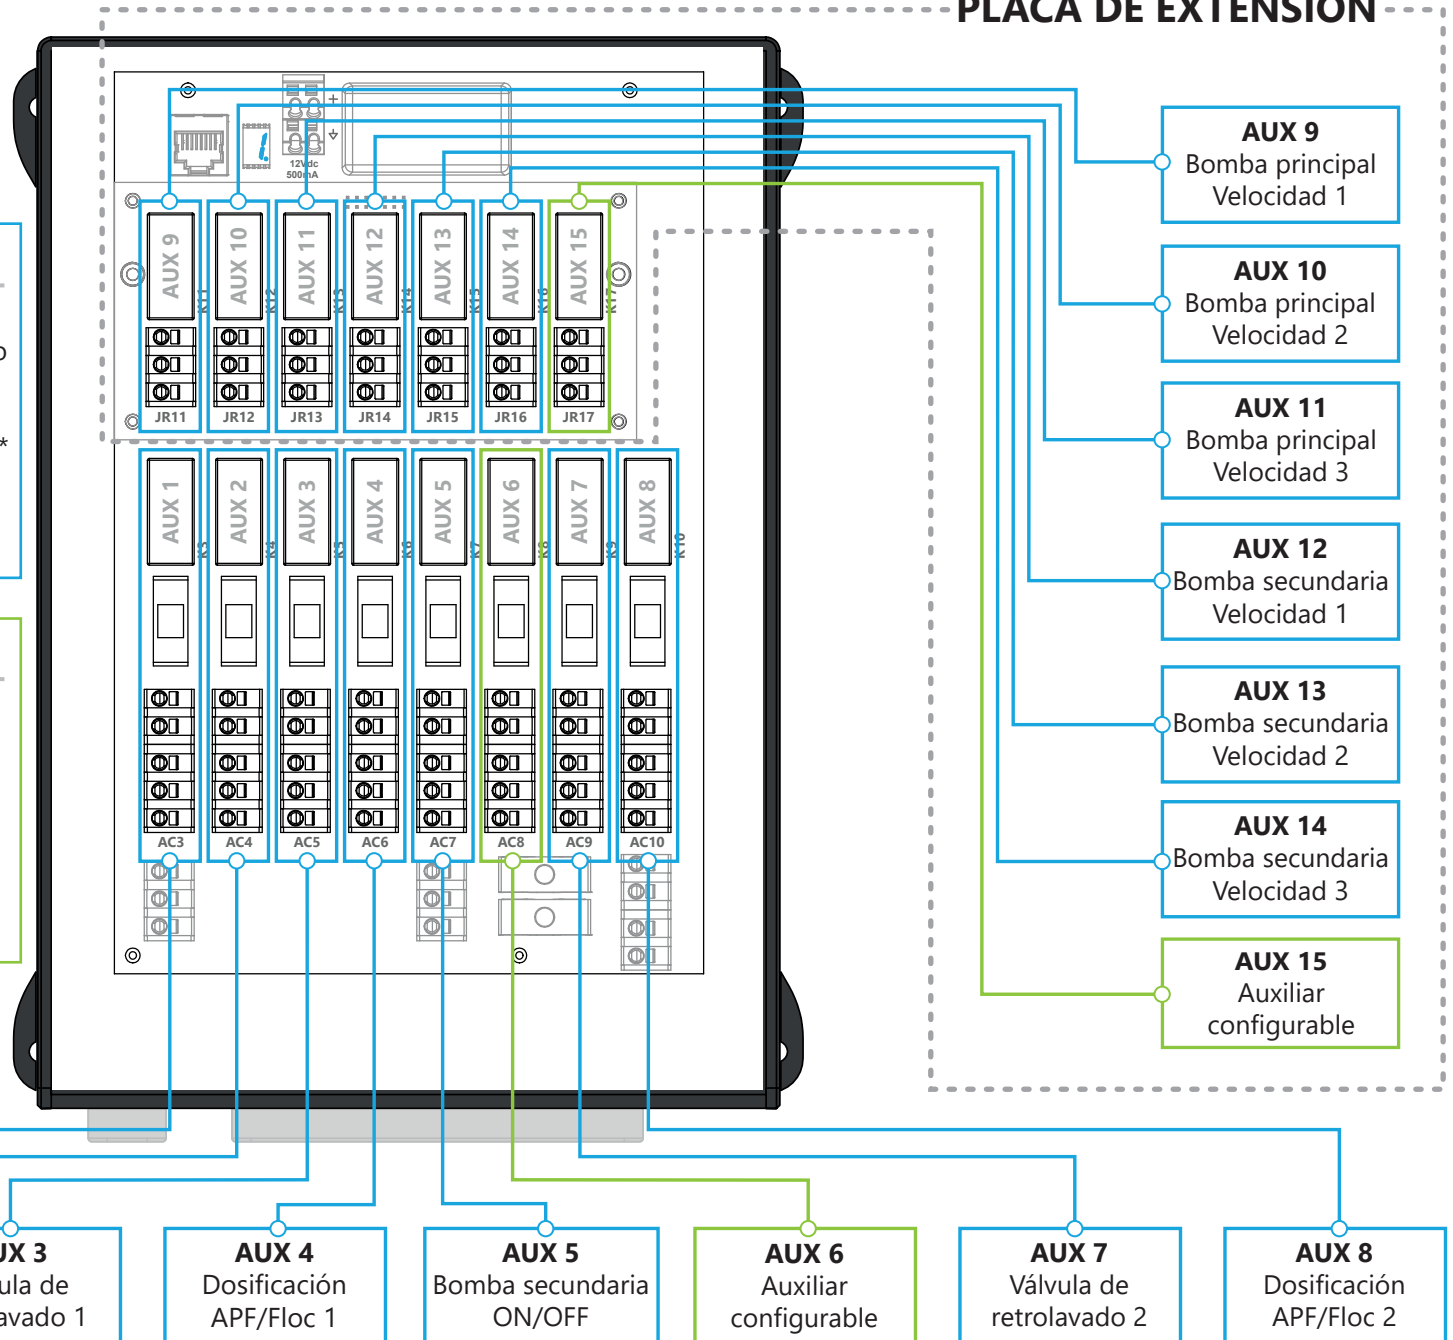

Ciertos auxiliares están **predefinidos** para equipos específicos y no pueden accionarse desde ningún otro auxiliar.
Se pueden conectar y configurar equipos adicionales en cualquier auxiliar disponible, incluidas las posiciones predefinidas no utilizadas.

AUXILIARES PREDEFINIDOS

Reservado para:

Bomba principal - ON/OFF	Válvulas de retrolavado
Bomba principal - Velocidades *	Válvulas de aspiración
Bomba secundaria - ON/OFF	Dosificación APF/Floc
Bomba secundaria - Velocidades *	Válvulas de enjuague**

* Placa de extensión necesaria

** 2.º módulo Edge / Pilot necesario

AUXILIARES CONFIGURABLES

Riego del jardín	Electrolizador
Caseta de piscina	Desinfección (ACO...)
Pozo	Calefacción
Fuente	Limpiafondos
Spa	Luces de la piscina
UV	Nado contracorriente
Bomba de transferencia	Iluminación de jardín
Remanente	Cubierta de piscina

PLACA DE EXTENSIÓN

AUX 1
Bomba principal
ON/OFF

AUX 2
Válvula de
aspiración

AUX 3
Válvula de
retrolavado 1

AUX 4
Dosificación
APF/Floc 1

AUX 5
Bomba secundaria
ON/OFF

AUX 6
Auxiliar
configurable

AUX 7
Válvula de
retrolavado 2